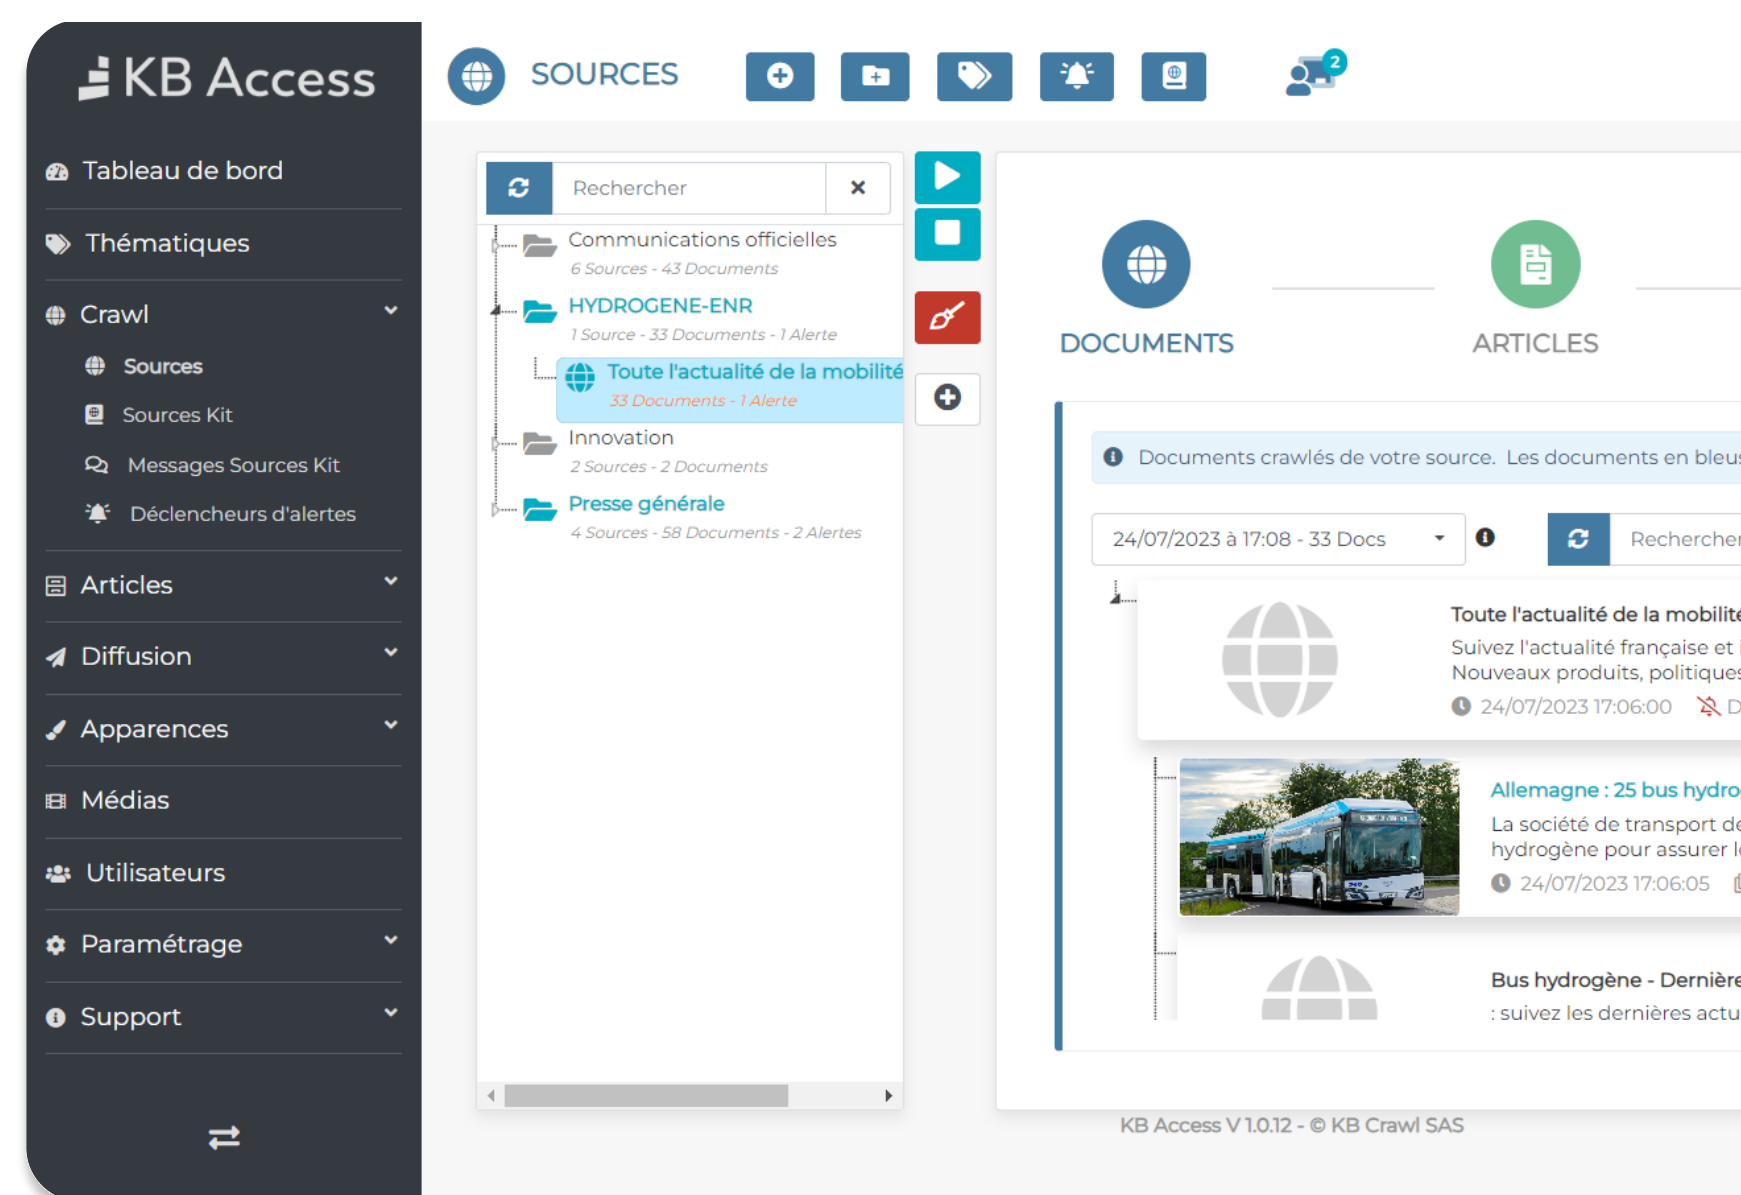

# KB Access

Capter les informations essentielles à la création de valeur pour votre entreprise.

## Le tout-en-un dédié aux PME PMI ETI et indépendants

KB Access propose l'essentiel pour offrir aux petites et moyennes structures une vision complète de leurs marchés et de leurs concurrents pour alimenter leur stratégie et engager les actions.

## Simplifier la veille

Un bouquet de sources pré paramétré et qualifié vous permet de démarrer immédiatement votre veille. Ensuite, vous enrichissez votre base en paramétrant facilement les sites que vous souhaitez surveiller. Vous ciblez avec précision et vous filtrez les informations importantes avec vos propres critères de veille.

## Partager et utiliser

Organiser et diffuser vos contenus pour une connaissance collective et une implication transverse dans votre organisation. Vous pouvez pousser les articles dans des newsletters ou les publier sur votre espace de diffusion personnalisé. Grâce à l'application mobile vos lecteurs restent en permanence connectés avec leur environnement.